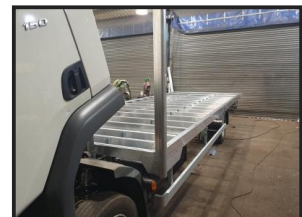

Daf If45 Euro 6

£25,000.00

Daf Lf45 7.5 ton, Euro 6 purpose built scaffold truck, 22ft dropside, fsh,

Product Details	
<i>Category/Type</i>	<i>For Sale</i>
<i>Make</i>	<i>Daf</i>
<i>Model</i>	<i>If45 Euro 6</i>
<i>Year</i>	<i>2015</i>
<i>Hours</i>	<i>100</i>